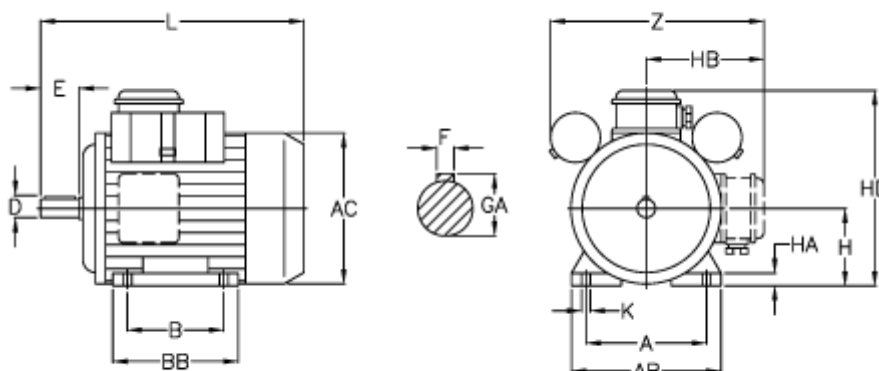

Varenummer: 25025662002

Beskrivelse: ICME Asynkronmotor MD71 B6 0,25KW
900 o/m 1x230 V B3 med start- & driftskondensator

Mål

A = 112	H = 71
AB = 144	HA = 12
AC = 137	HB = 107
B = 90	K = 7
D = 14	L = 268
E = 30	Z = 210
F = 5	
GA = 16	